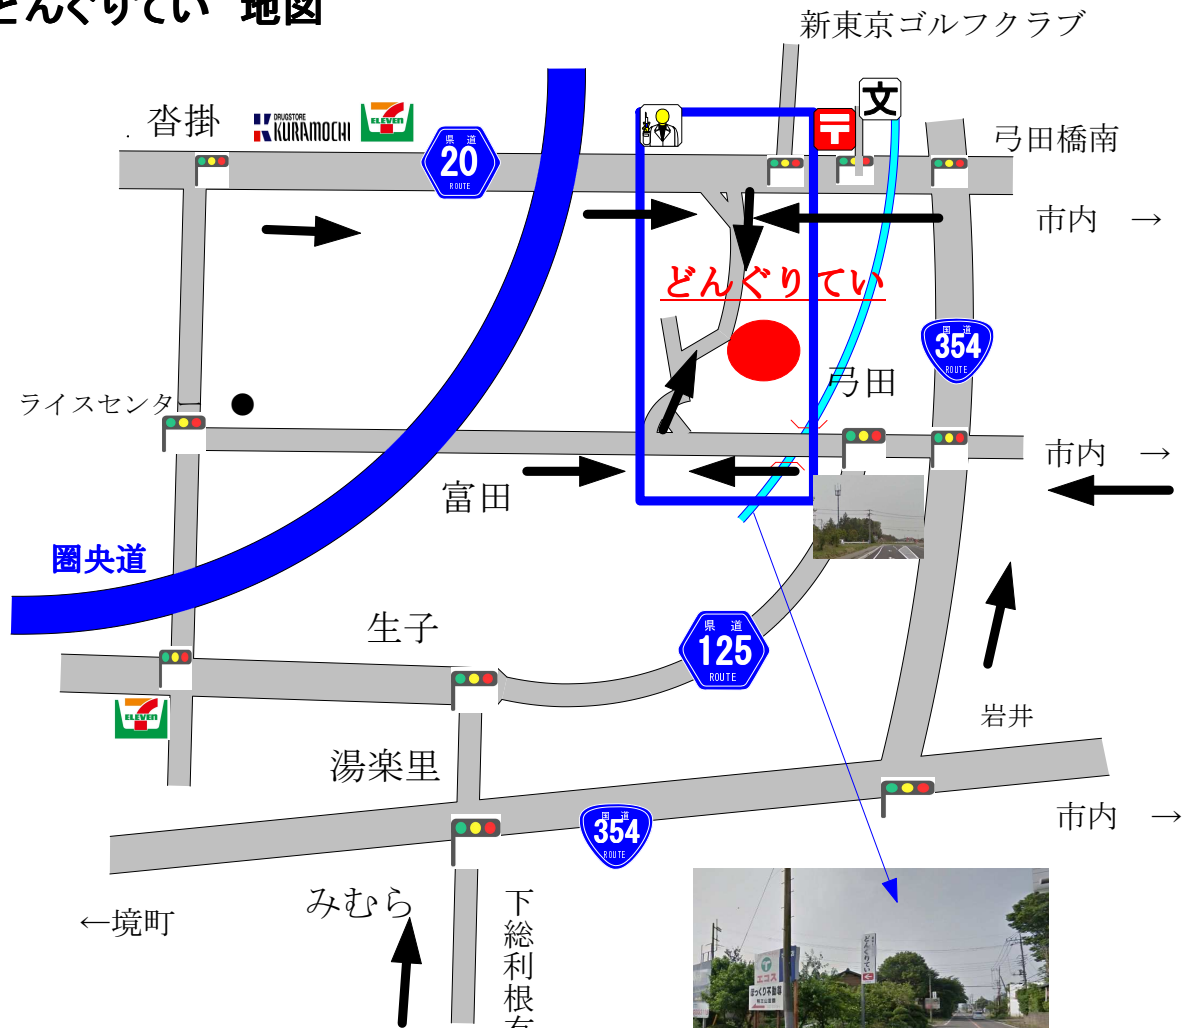

# どんぐりてい 地図

## 農家レストランどんぐりてい

茨城県坂東市弓田 2 8 9 - 2

0297-35-2240

営業時間 木・金・土・日

11:30~15:00

下総利根有料道路 ↓

慈光寺

弓田香取神社  
榊山古墳群

どんぐりてい

←半谷ライスセンター

用水路

シイナ自動車

江川